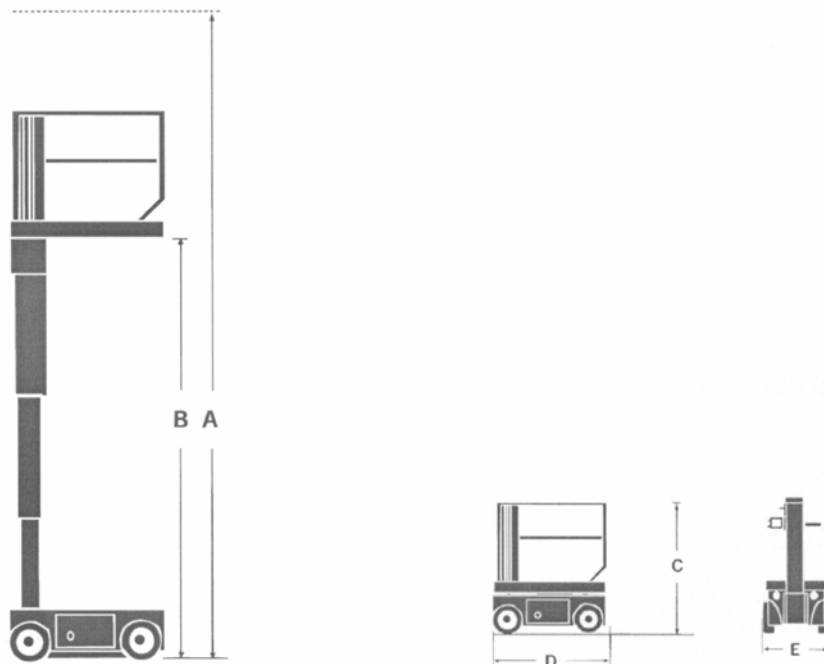

info@instant-apeldoorn.nl

**Schaarhoogwerkers elektrisch
Tm 12****Technische specificaties**

Maximale werkhoogte	A	: 5,80 meter
Maximale platformhoogte	B	: 3,80 meter
Platformafmeting		: 0,74 x 1,04 meter (b x l)
Platform uitgeschoven		: n.v.t.
Hefvermogen		: 225 kilogram
Transport afmeting		: 0,74 x 1,04 x 1,64 (b x l x h)
Eigen gewicht		: 630 kilogram
Aandrijving		: elektromotor dmv accu's