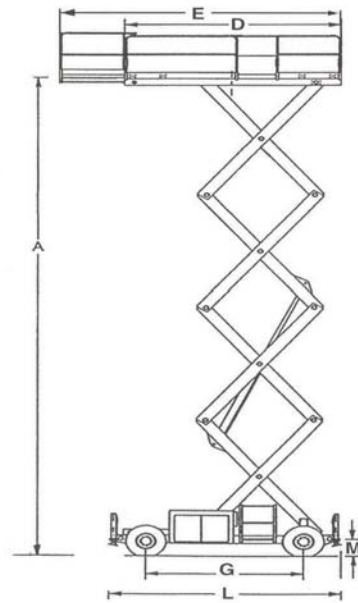

info@instant-apeldoorn.nl

**Schaar diesel
Jlg260mrt**

Technische specificaties

Maximale werkhoogte		: 7,80 meter
Maximale platformhoogte	A	: 9,80 meter
Platformafmeting		: 2,59 x 1,65 meter (l x b)
Platform uitgeschoven		: 4,24 x 1,65 meter (l x b)
Hefvermogen		: 570 kilogram
Hoogte H1		: 2,37 meter
Hoogte H2		: 1,96 meter
Transport afmeting		: 2,67 x 1,75 x 2,37 (l x b x h)
Eigen gewicht		: 3390 kilogram
Aandrijving		: diesel vierwielaandrijving