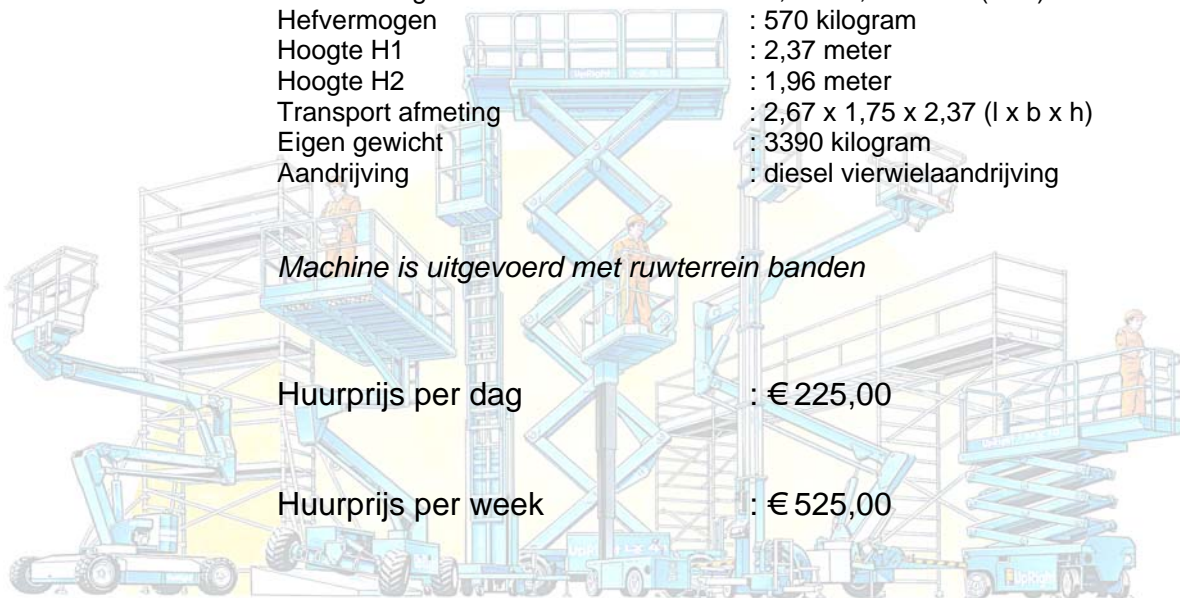

info@instant-apeldoorn.nl

**Schaar diesel
Jlg260mrt**

Technische specificaties

Maximale werkhoogte		: 7,80 meter
Maximale platformhoogte	A	: 9,80 meter
Platformafmeting		: 2,59 x 1,65 meter (l x b)
Platform uitgeschoven		: 4,24 x 1,65 meter (l x b)
Hefvermogen		: 570 kilogram
Hoogte H1		: 2,37 meter
Hoogte H2		: 1,96 meter
Transport afmeting		: 2,67 x 1,75 x 2,37 (l x b x h)
Eigen gewicht		: 3390 kilogram
Aandrijving		: diesel vierwielaandrijving

Machine is uitgevoerd met ruwterrein banden

Huurprijs per dag : € 225,00

Huurprijs per week : € 525,00

Alle machines worden door TuV gekeurd.