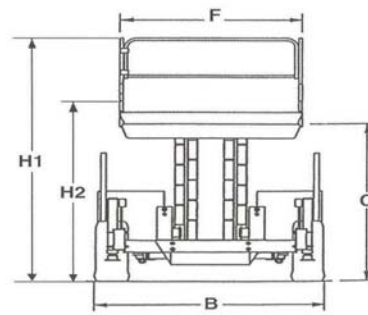

info@instant-apeldoorn.nl

**Schaar diesel
Jlg260mrt**

Technische specificaties

Maximale werkhoogte		: 7,80 meter
Maximale platformhoogte	A	: 9,80 meter
Platformafmeting		: 2,59 x 1,65 meter (l x b)
Platform uitgeschoven		: 4,24 x 1,65 meter (l x b)
Hefvermogen		: 570 kilogram
Hoogte H1		: 2,37 meter
Hoogte H2		: 1,96 meter
Transport afmeting		: 2,67 x 1,75 x 2,37 (l x b x h)
Eigen gewicht		: 3390 kilogram
Aandrijving		: diesel vierwielaandrijving