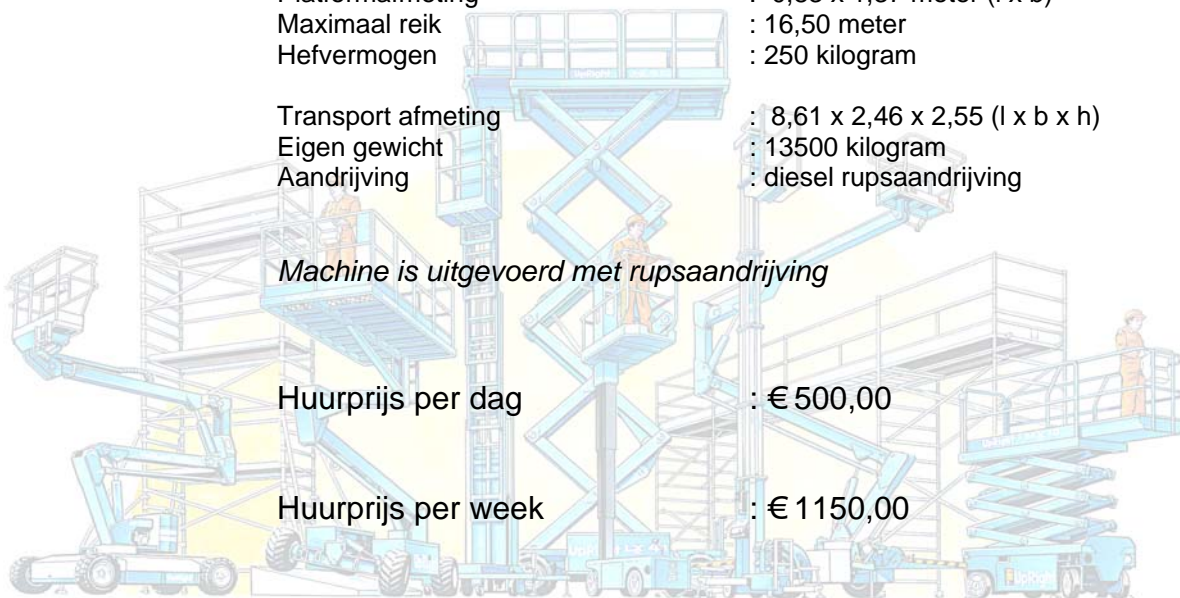

Technische specificaties

Maximale werkhoogte	: 20,00 meter
Maximale platformhoogte	: 18,00 meter
Platformafmeting	: 0,83 x 1,37 meter (l x b)
Maximaal reik	: 16,50 meter
Hefvermogen	: 250 kilogram

Transport afmeting	: 8,61 x 2,46 x 2,55 (l x b x h)
Eigen gewicht	: 13500 kilogram
Aandrijving	: diesel rupsaandrijving

Machine is uitgevoerd met rupsaandrijving

Huurprijs per dag	: € 500,00

Huurprijs per week	: € 1150,00