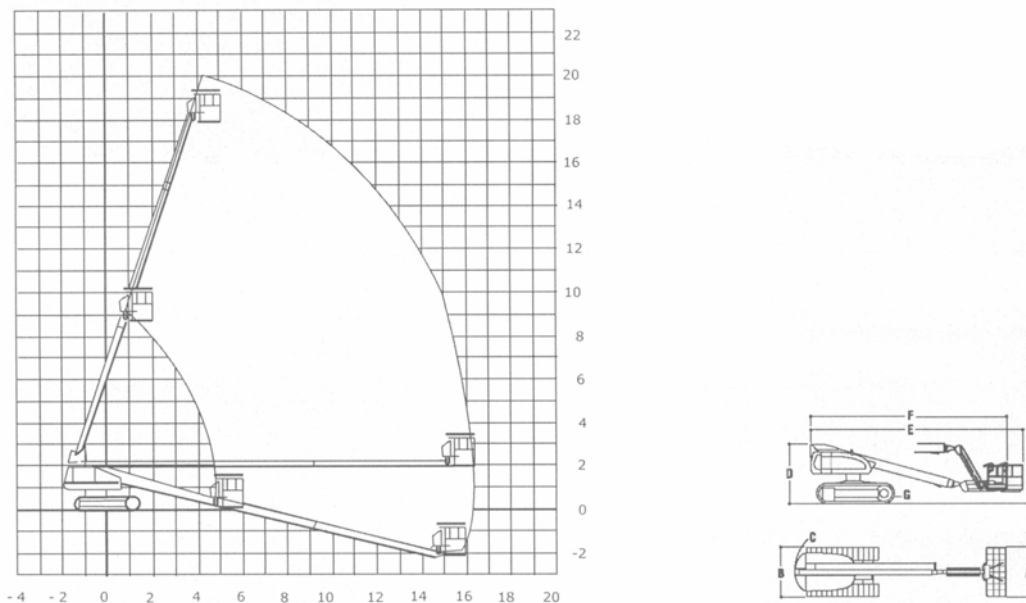

info@instant-apeldoorn.nl

Telescoop diesel rups Aichi sr182

Technische specificaties

Maximale werkhoogte	: 20,00 meter
Maximale platformhoogte	: 18,00 meter
Platformafmeting	: 0,83 x 1,37 meter (l x b)
Maximaal reik	: 16,50 meter
Hefvermogen	: 250 kilogram

Transport afmeting	: 8,61 x 2,46 x 2,55 (l x b x h)
Eigen gewicht	: 13500 kilogram
Aandrijving	: diesel rupsaandrijving

Machine is uitgevoerd met rupsaandrijving

Huurprijs per dag	: € 500,00
-------------------	------------