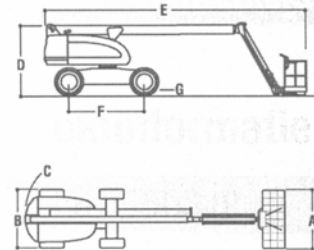

**Telescoop diesel  
Jlg 1350sjp**

**Technische specificaties**

- |                         |                                   |
|-------------------------|-----------------------------------|
| Maximale werkhoogte     | : 43,15 meter                     |
| Maximale platformhoogte | : 41,15 meter                     |
| Platformafmeting        | : 0,91 x 2,44 meter (l x b)       |
| Maximaal reik           | : 24,38 meter                     |
| Hefvermogen             | : 230-450 kilogram                |
| Werk afmeting           | : 11,86 x 3,80 x 3,05 (l x b x h) |
| Transport afmeting      | : 11,86 x 2,49 x 3,05 (l x b x h) |
| Eigen gewicht           | : 20300 kilogram                  |
| Aandrijving             | : diesel vierwielaandrijving      |