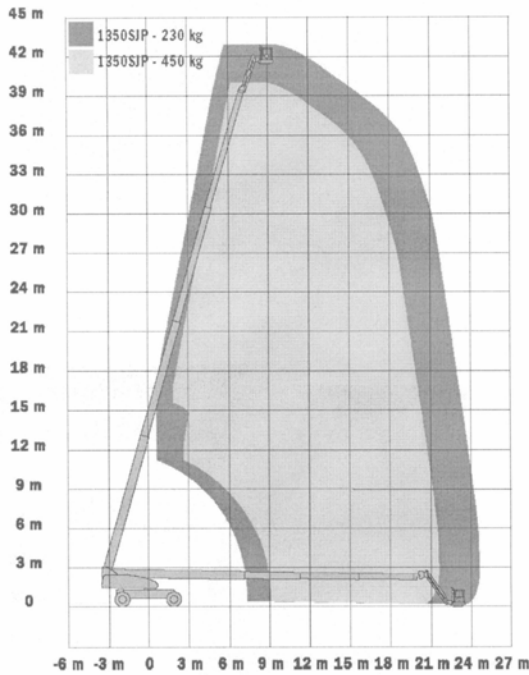

**Telescoop diesel  
Jlg 1350sjp**

**Technische specificaties**

- |                         |                                   |
|-------------------------|-----------------------------------|
| Maximale werkhoogte     | : 43,15 meter                     |
| Maximale platformhoogte | : 41,15 meter                     |
| Platformafmeting        | : 0,91 x 2,44 meter (l x b)       |
| Maximaal reik           | : 24,38 meter                     |
| Hefvermogen             | : 230-450 kilogram                |
| Werk afmeting           | : 11,86 x 3,80 x 3,05 (l x b x h) |
| Transport afmeting      | : 11,86 x 2,49 x 3,05 (l x b x h) |
| Eigen gewicht           | : 20300 kilogram                  |
| Aandrijving             | : diesel vierwielaandrijving      |