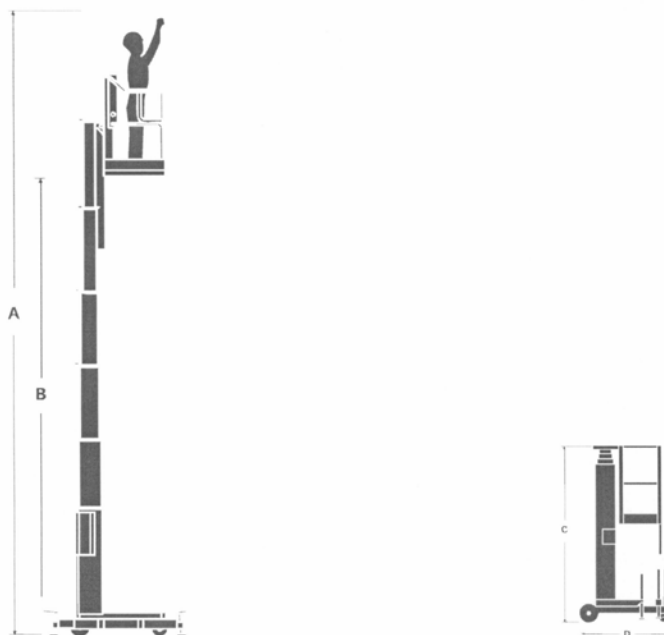

info@instant-apeldoorn.nl

**Eenmans hoogwerker  
UL 25****Technische specificaties**

Maximale werkhoogte	A	: 9,60 meter
Maximale platformhoogte	B	: 7,60 meter
Platformafmeting		: 0,66 x 0,66 meter (l x b)
Stempeloppervlakte		: 1,50 x 1,43 meter
Hefvermogen		: 159 kilogram
Transport afmeting		: 1,26 x 0,74 x 1,98 (l x b x h)
Eigen gewicht		: 367 kilogram
Aandrijving		: elektrisch door 220 volt