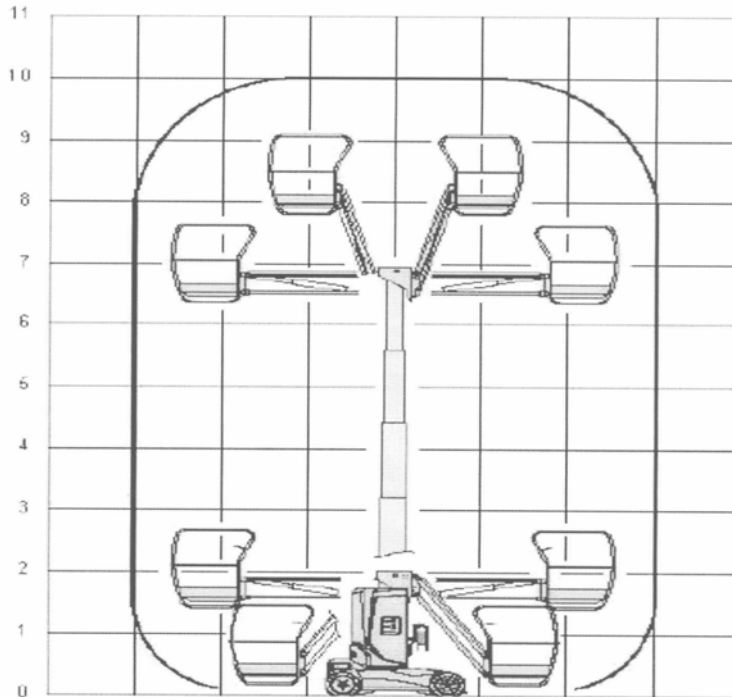

info@instant-apeldoorn.nl

**Knik hoogwerkers elektrisch
Haulotte star 10****Technische specificaties**

| | | |
|-------------------------|---|-----------------------------|
| Maximale werkhoogte | | : 10,00 meter |
| Maximale platformhoogte | A | : 8,00 meter |
| Platformafmeting | | : 0,67 x 0,97 meter (l x b) |
| Maximaal knikpunt | | : 7,00 meter |
| Maximaal reik | | : 3,00 meter |
| Hefvermogen | | : 230 kilogram |

| | | |
|--------------------|--|----------------------------------|
| Transport afmeting | | : 0,99 x 1,99 x 1,98 (l x b x h) |
| Eigen gewicht | | : 2575 kilogram |
| Aandrijving | | : elektromotor d.m.v. accu's |