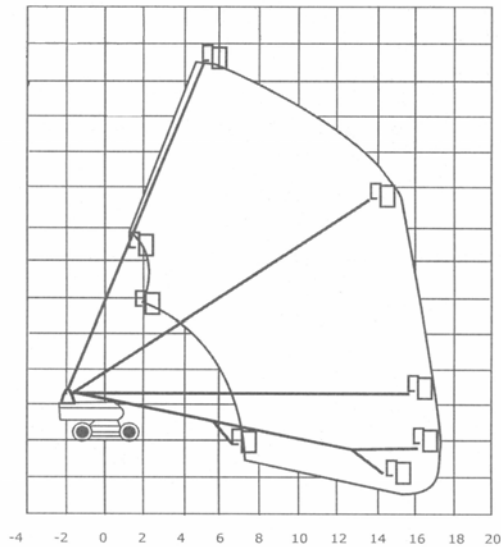

info@instant-apeldoorn.nl

**Telescoop diesel
Aichi sp21aj****Technische specificaties**

Maximale werkhoogte	: 23,00 meter
Maximale platformhoogte	: 21,00 meter
Platformafmeting	: 0,75 x 1,80 meter (l x b)
Maximaal reik	: 17,80 meter
Hefvermogen	: 227 kilogram

Transport afmeting	: 11,57 x 2,43 x 2,64 (l x b x h)
Eigen gewicht	: 14300 kilogram
Aandrijving	: diesel vierwielaandrijving

Machine is uitgevoerd met ruwterrein banden

Huurprijs per dag : € 475,00

Huurprijs per week : € 1250,00