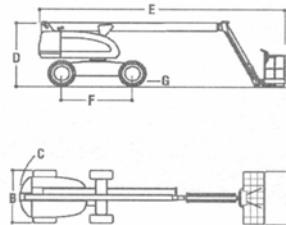

info@instant-apeldoorn.nl

**Telescoop diesel
Aichi sp21aj****Technische specificaties**

Maximale werkhoogte	: 23,00 meter
Maximale platformhoogte	: 21,00 meter
Platformafmeting	: 0,75 x 1,80 meter (l x b)
Maximaal reik	: 17,80 meter
Hefvermogen	: 227 kilogram

Transport afmeting	: 11,57 x 2,43 x 2,64 (l x b x h)
Eigen gewicht	: 14300 kilogram
Aandrijving	: diesel vierwielaandrijving

Machine is uitgevoerd met ruwterrein banden

Huurprijs per dag : € 475,00

Huurprijs per week : € 1250,00