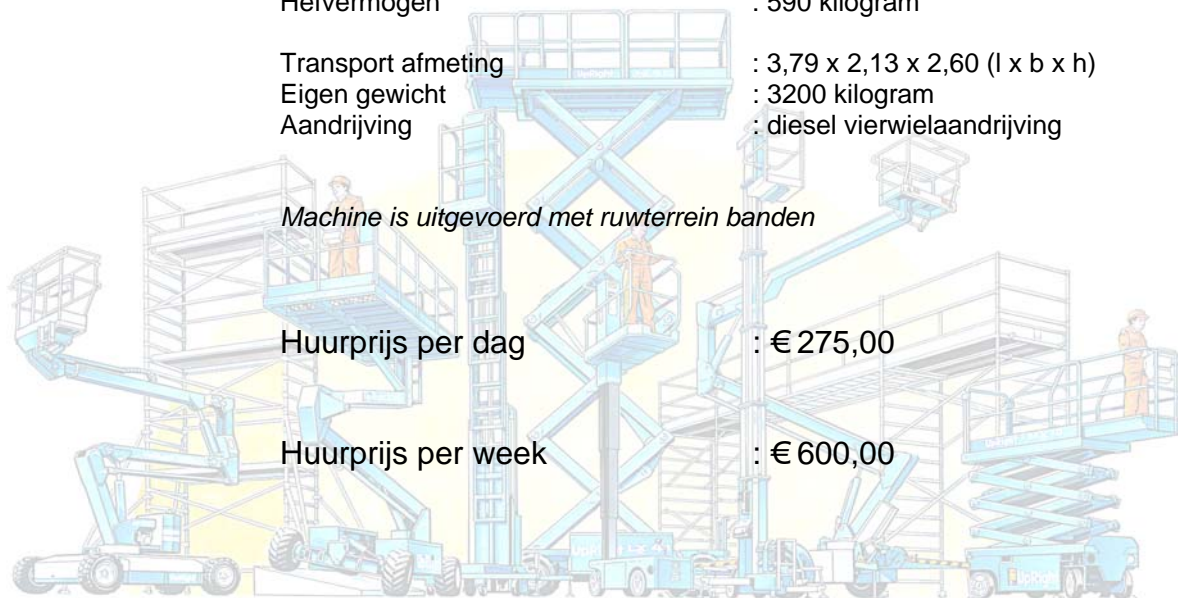

info@instant-apeldoorn.n

**Schaarhoogwerker diesel
Upright sl30rt**

Technische specificaties

Maximale werkhoogte	A	: 11,10 meter
Maximale platformhoogte	B	: 9,10 meter
Platformafmeting		: 3,79 x 2,13 meter (l x b)
Platform uitgeschoven		: 4,39 x 2,13 meter (l x b)
Hefvermogen		: 590 kilogram
Transport afmeting		: 3,79 x 2,13 x 2,60 (l x b x h)
Eigen gewicht		: 3200 kilogram
Aandrijving		: diesel vierwielaandrijving

Machine is uitgevoerd met ruwterrein banden

Huurprijs per dag : € 275,00

Huurprijs per week : € 600,00

Alle machines worden door TuV gekeurd.