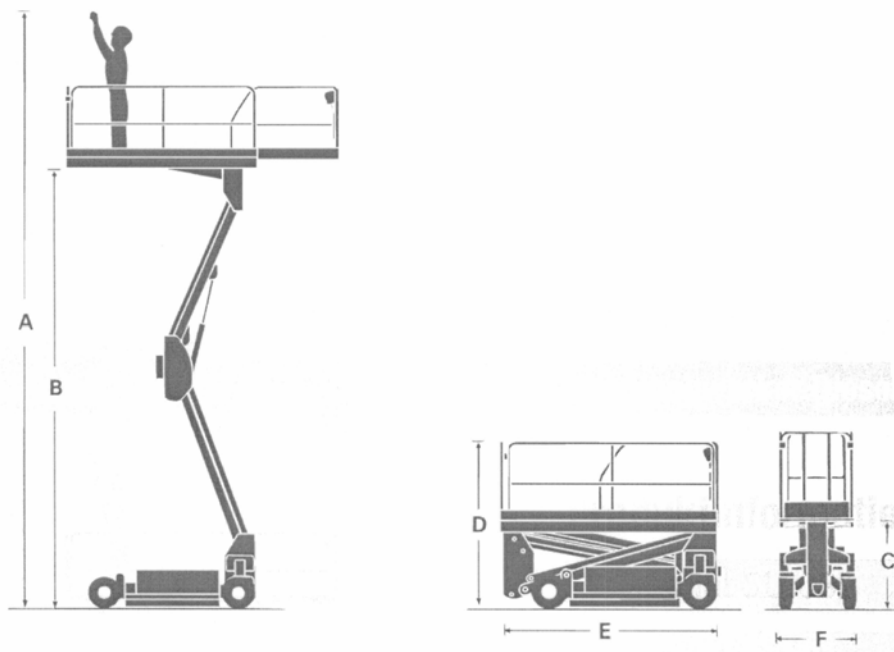

info@instant-apeldoorn.n

**Schaarhoogwerker diesel
Upright sl30rt**

Technische specificaties

Maximale werkhoogte	A	: 11,10 meter
Maximale platformhoogte	B	: 9,10 meter
Platformafmeting		: 3,79 x 2,13 meter (l x b)
Platform uitgeschoven		: 4,39 x 2,13 meter (l x b)
Hefvermogen		: 590 kilogram
Transport afmeting		: 3,79 x 2,13 x 2,60 (l x b x h)
Eigen gewicht		: 3200 kilogram
Aandrijving		: diesel vierwielaandrijving