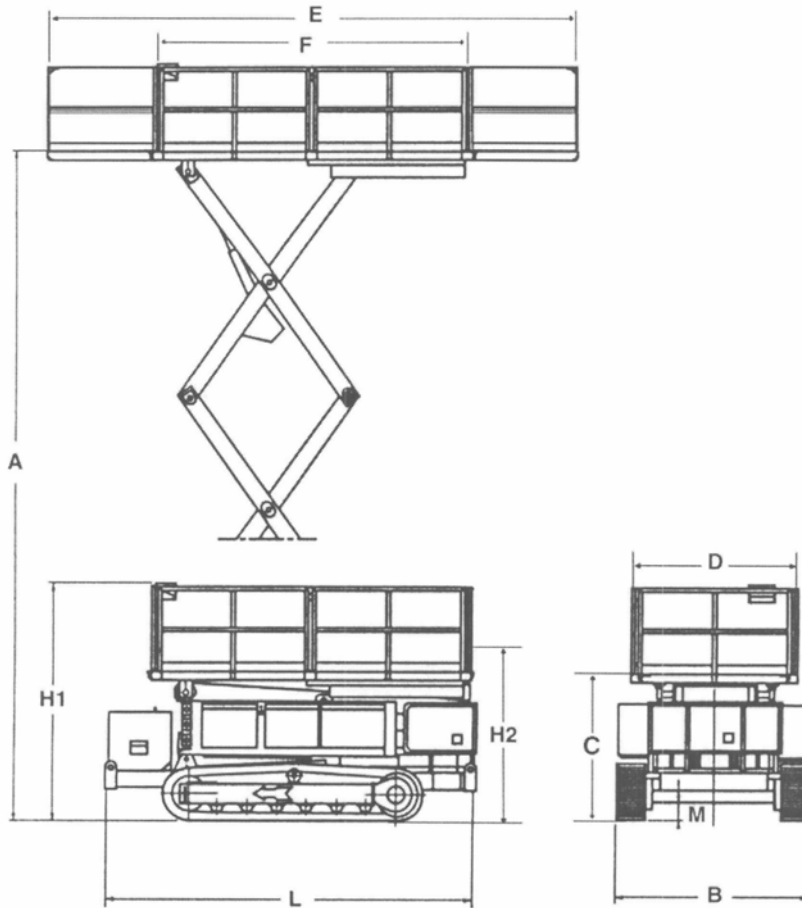

info@instant-apeldoorn.nl

**Schaar diesel op rups**  
**RV123 a2**

**Technische specificaties**

Maximale werkhoogte	:	13,50 meter
Maximale platformhoogte	A	: 11,50 meter
Platformafmeting	:	3,73 x 1,90 meter (l x b)
Platform uitgeschoven	:	6,14 x 1,90 meter (l x b)
Hefvermogen	:	500 kilogram
Transport afmeting	:	4,30 x 2,28 x 2,95 (l x b x h)
Eigen gewicht	:	6900 kilogram
Aandrijving	:	diesel rupsaandrijving
<i>Machine is uitgevoerd met rupsaandrijving</i>		
Huurprijs per dag	:	€ 400,00
Huurprijs per week	:	€ 950,00