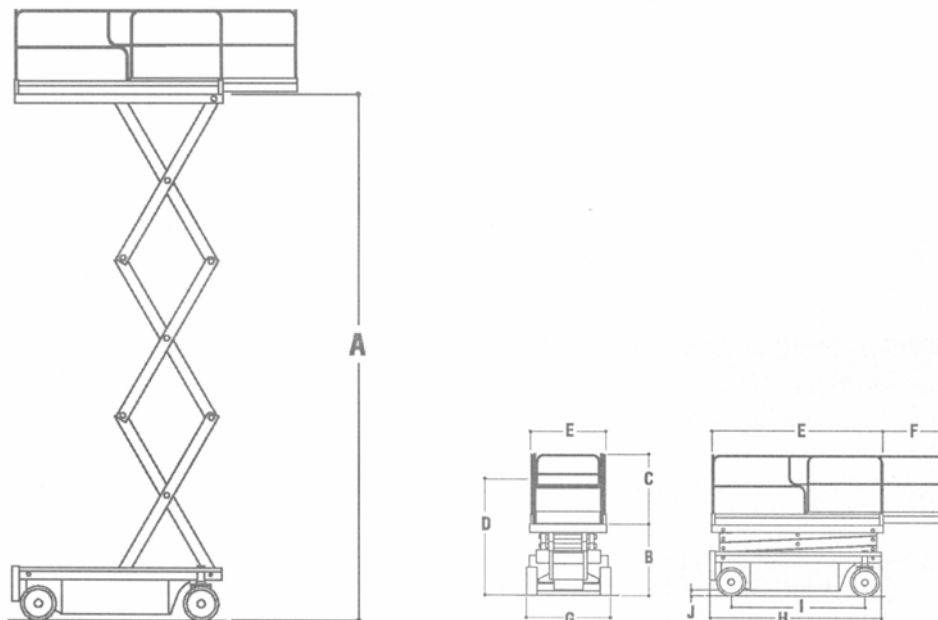

info@instant-apeldoorn.n

**Elektrische scharhoogwerkers
HL Q 135e118****Technische specificaties**

Maximale werkhoogte		: 15,50 meter
Maximale platformhoogte	A	: 13,50 meter
Platformafmeting	E	: 4,26 x 1,78 meter (l x b)
Platform uitgeschoven	E+F	: 6,06 x 1,78 meter (l x b)
Hefvermogen		: 500 kilogram
Doorrijhoogte leuning ingeklapt		: 2,25 meter
Transport afmeting		: 4,46 x 1,80 x 2,98 (l x b x h)
Eigen gewicht		: 2510 kilogram
Aandrijving		: elektromotor dmv accu's