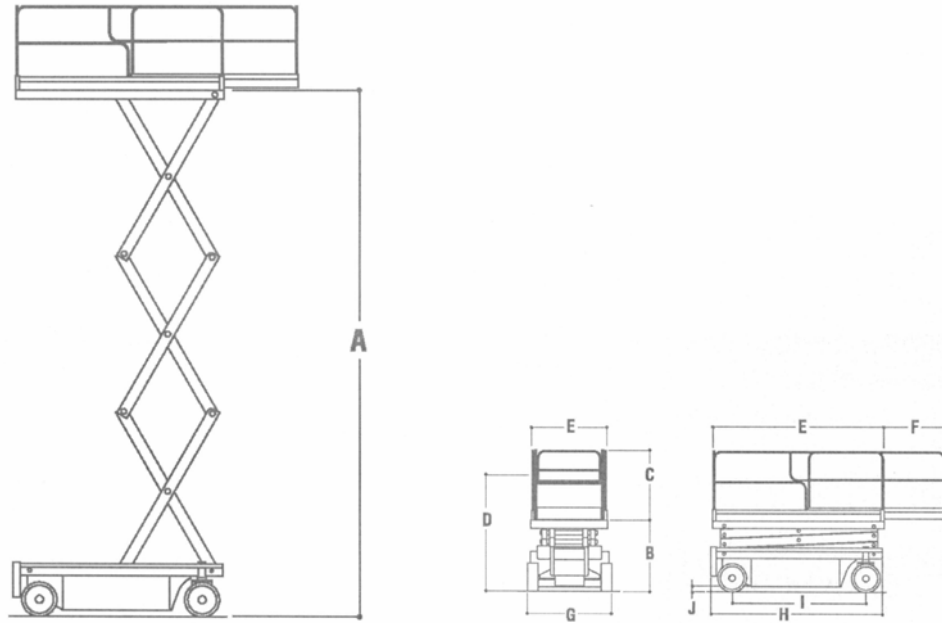

info@instant-apeldoorn.nl

**Elektrische schaarhoogwerkers
PB S151-19****Technische specificaties**

Maximale werkhoogte		: 15,50 meter
Maximale platformhoogte	A	: 13,50 meter
Platformafmeting	E	: 4,00 x 1,90 meter (l x b)
Platform uitgeschoven	E+F	: 6,14 x 1,90 meter (l x b)
Hefvermogen		: 500 kilogram
Doorrijhoogte leuning ingeklapt		: 2,38 meter
Transport afmeting		: 4,23 x 1,90 x 3,27 (l x b x h)
Eigen gewicht		: 7.310 kilogram
Aandrijving		: elektromotor dmv accu's