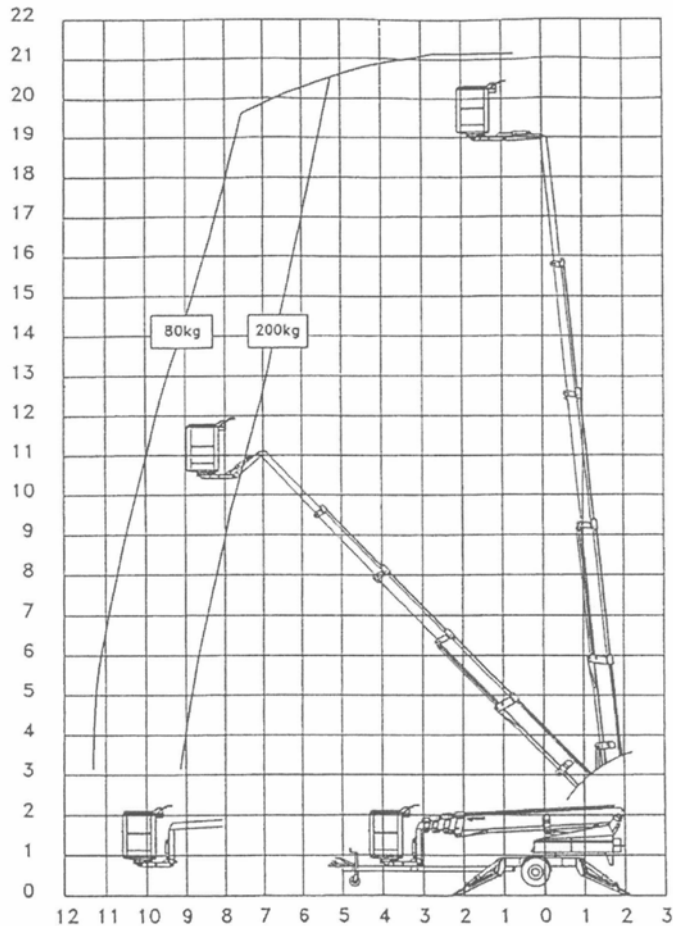

info@instant-apeldoorn.nl

**Hoogwerkers op aanhangert
Ommelift 2100****Technische specificaties**

Maximale werkhoogte	: 21,10 meter
Maximale platformhoogte	: 19,10 meter
Maximale reikwijdte	: 10,60 (of 8,60 meter bij 200 kg)
Hefvermogen	: 200 kilogram
Werkkooi	: 1,25 x 0,80 meter
Transport afmeting	: 7,35 x 1,70 x 2,10 (l x b x h)
Stempeloppervlakte	: 4,20 x 4,20 meter
Eigen gewicht	: 2815 kilogram
Aandrijving	: diesel en electrisch