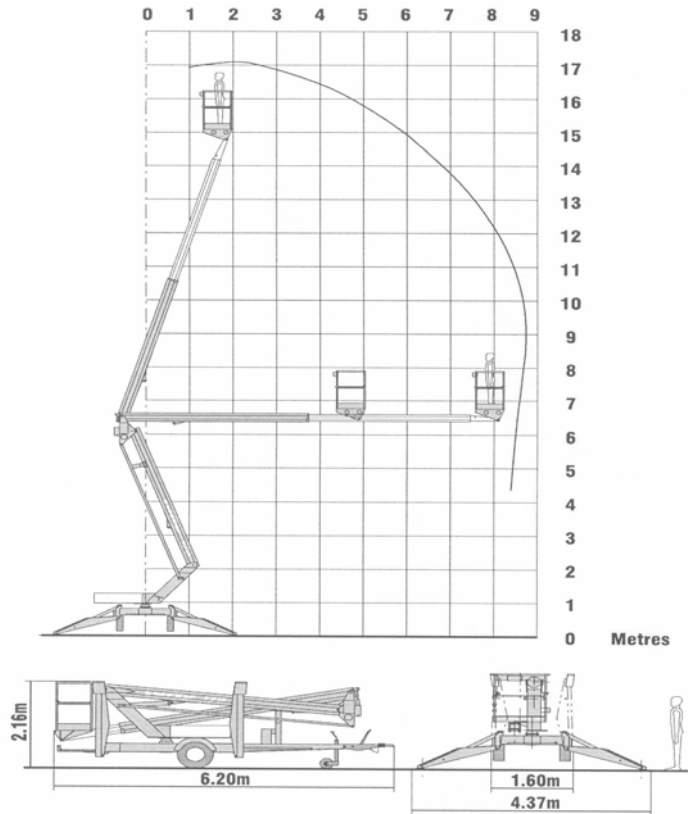

info@instant-apeldoorn.nl

Hoogwerkers op aanhangert Nifty lift e170

Technische specificaties

Maximale werkhoogte	: 17,10 meter
Maximale platformhoogte	: 15,10 meter
Platformafmeting	: 0,65 x 1,10 meter (l x b)
Maximaal reik	: 8,70 meter
Hefvermogen	: 200 kilogram
Werk afmeting	: 6,20 x 4,37 x 2,30 (l x b x h)
Transport afmeting	: 6,20 x 1,60 x 2,16 (l x b x h)
Eigen gewicht	: 2.000 kilogram
Aandrijving	: geen.