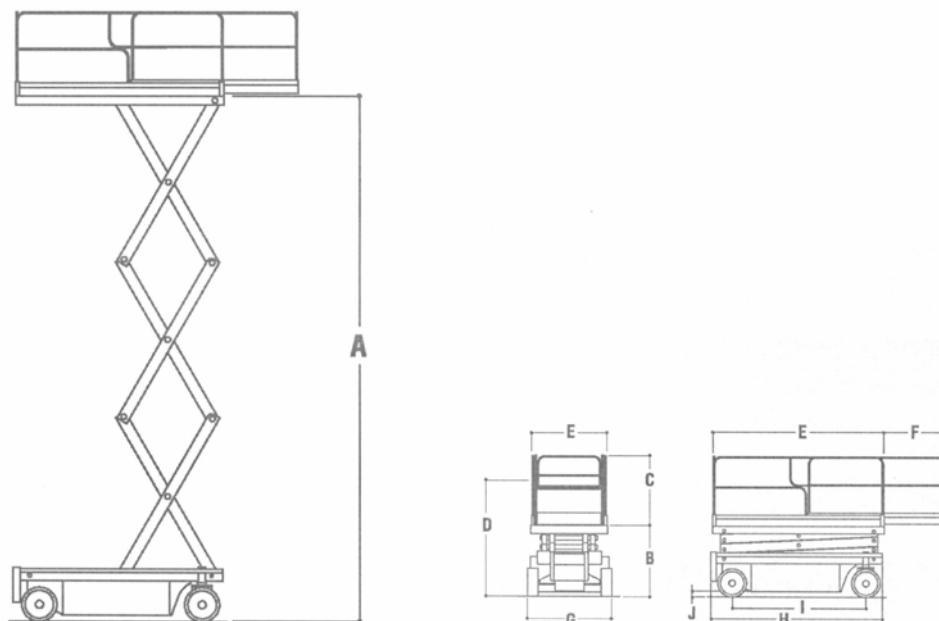

info@instant-apeldoorn.nl

**Elektrische schaarhoogwerker
Holland lift Y83el12**

Technische specificaties

Maximale werkhoogte		: 10,30 meter
Maximale platformhoogte	A	: 8,30 meter
Platformafmeting	E	: 2,65 x 1,14 meter (l x b)
Platform uitgeschoven	E+F	: 3,55 x 1,14 meter (l x b)
Hefvermogen		: 420 kilogram

Transport afmeting		: 2,95 x 1,15 x 2,47 (l x b x h)
Eigen gewicht		: 2510 kilogram
Aandrijving		: elektromotor dmv accu's

Machine is uitgevoerd met nonmarking banden

Huurprijs per dag : € 195,00

Huurprijs per week : € 385,00