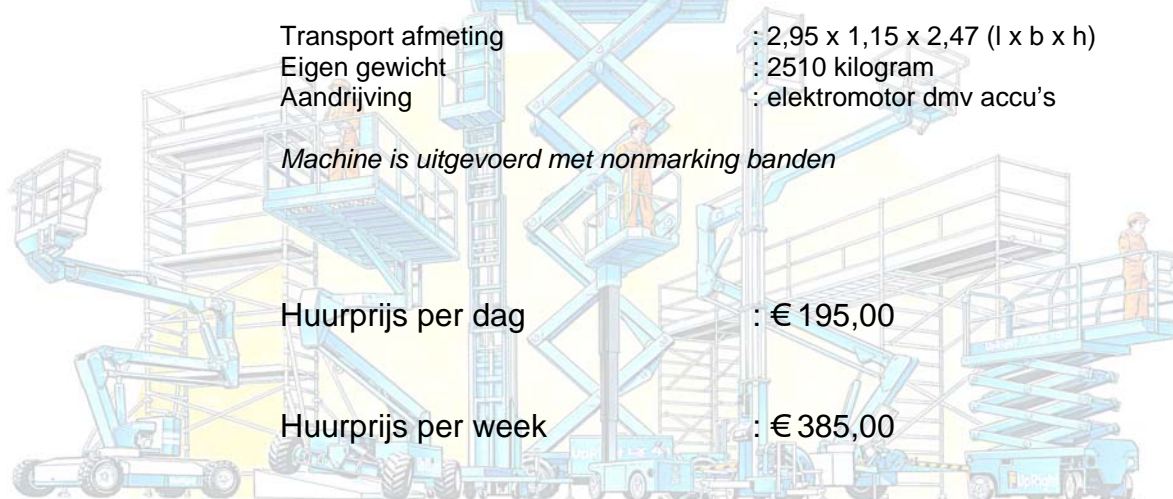

info@instant-apeldoorn.nl

**Elektrische schaarhoogwerker
Holland lift Y83el12**

Technische specificaties

Maximale werkhoogte		: 10,30 meter
Maximale platformhoogte	A	: 8,30 meter
Platformafmeting	E	: 2,65 x 1,14 meter (l x b)
Platform uitgeschoven	E+F	: 3,55 x 1,14 meter (l x b)
Hefvermogen		: 420 kilogram

Transport afmeting		: 2,95 x 1,15 x 2,47 (l x b x h)
Eigen gewicht		: 2510 kilogram
Aandrijving		: elektromotor dmv accu's

Machine is uitgevoerd met nonmarking banden

Huurprijs per dag : € 195,00

Huurprijs per week : € 385,00